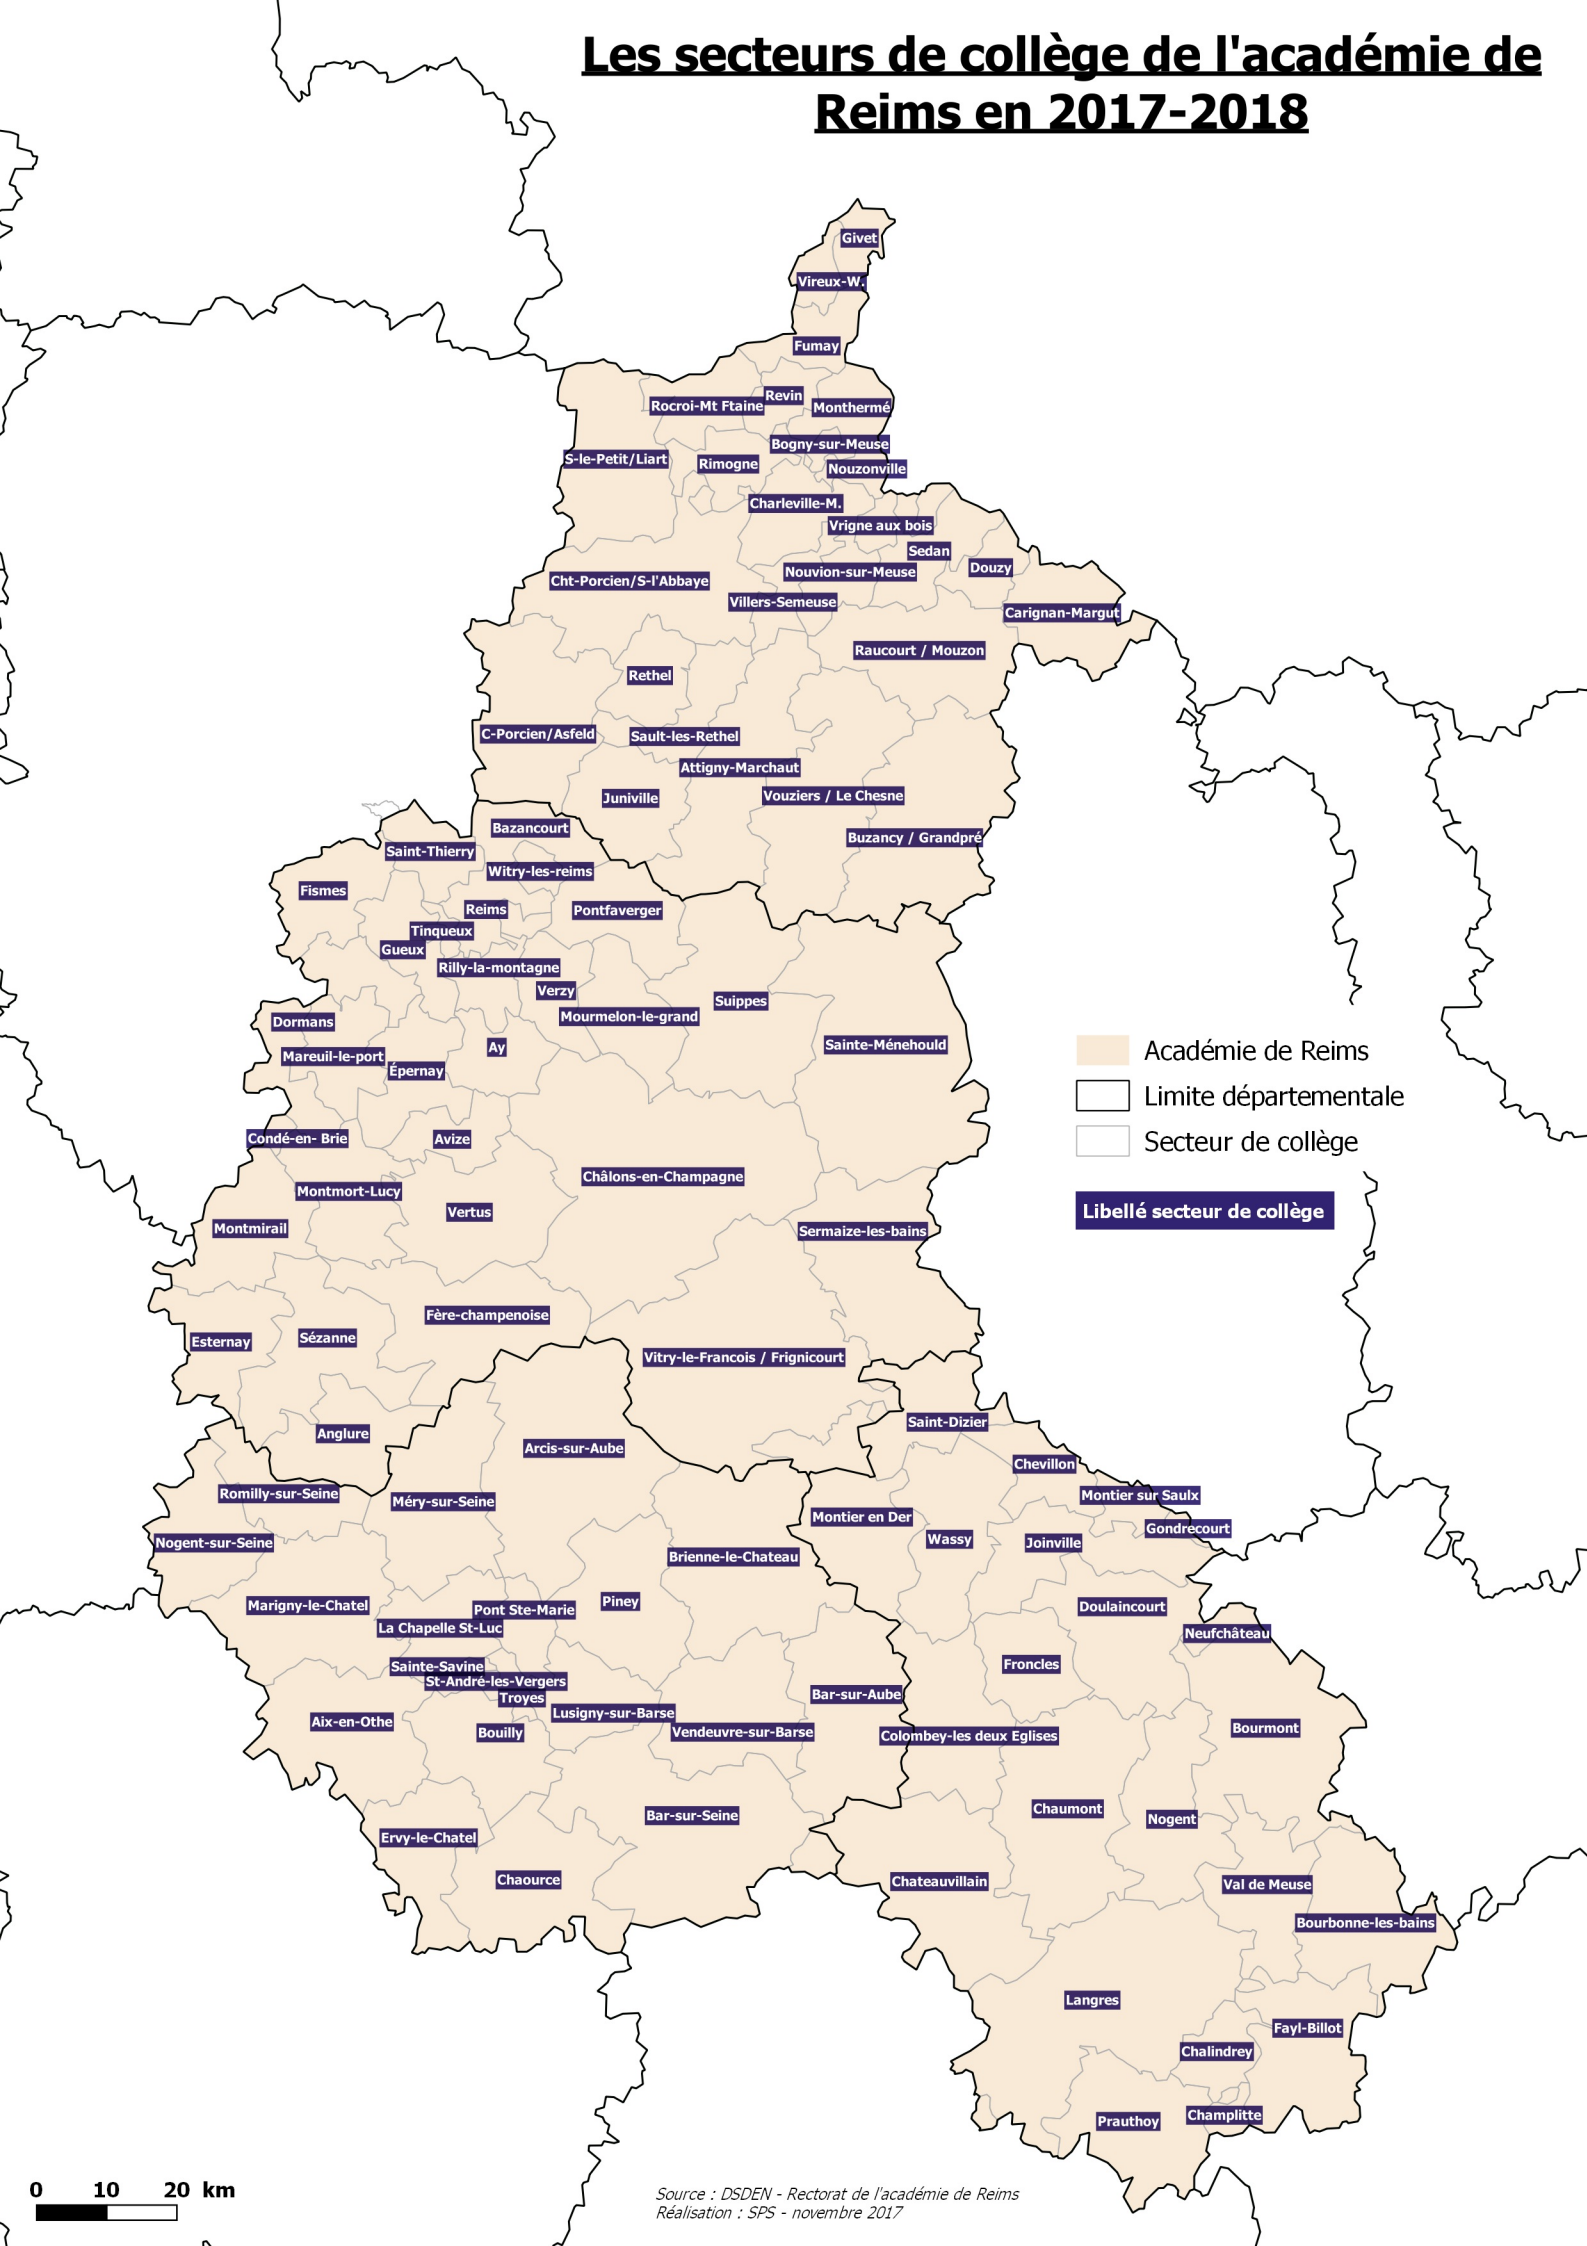

# Les secteurs de collège de l'académie de Reims en 2017-2018

Givet

Vireux-W.

Fumay

Rocroi-Mt Ftaine

Revin

Monthermé

Bogny-sur-Meuse

Tinqueux

Gueux

Rilly-la-montagne

Verzy

Mourmelon-le-grand

Suippes

Dormans

Sainte-Ménéhould

Romilly-sur-Seine

Méry-sur-Seine

Chevillon

Montier sur Saulx

Nogent-sur-Seine

Montier en Der

Wassy

Joinville

St-André-les-Vergers

Troyes

Bar-sur-Aube

Froncles

Aix-en-Othe

Bouilly

Lusigny-sur-Barse

Vendeuvre-sur-Barse