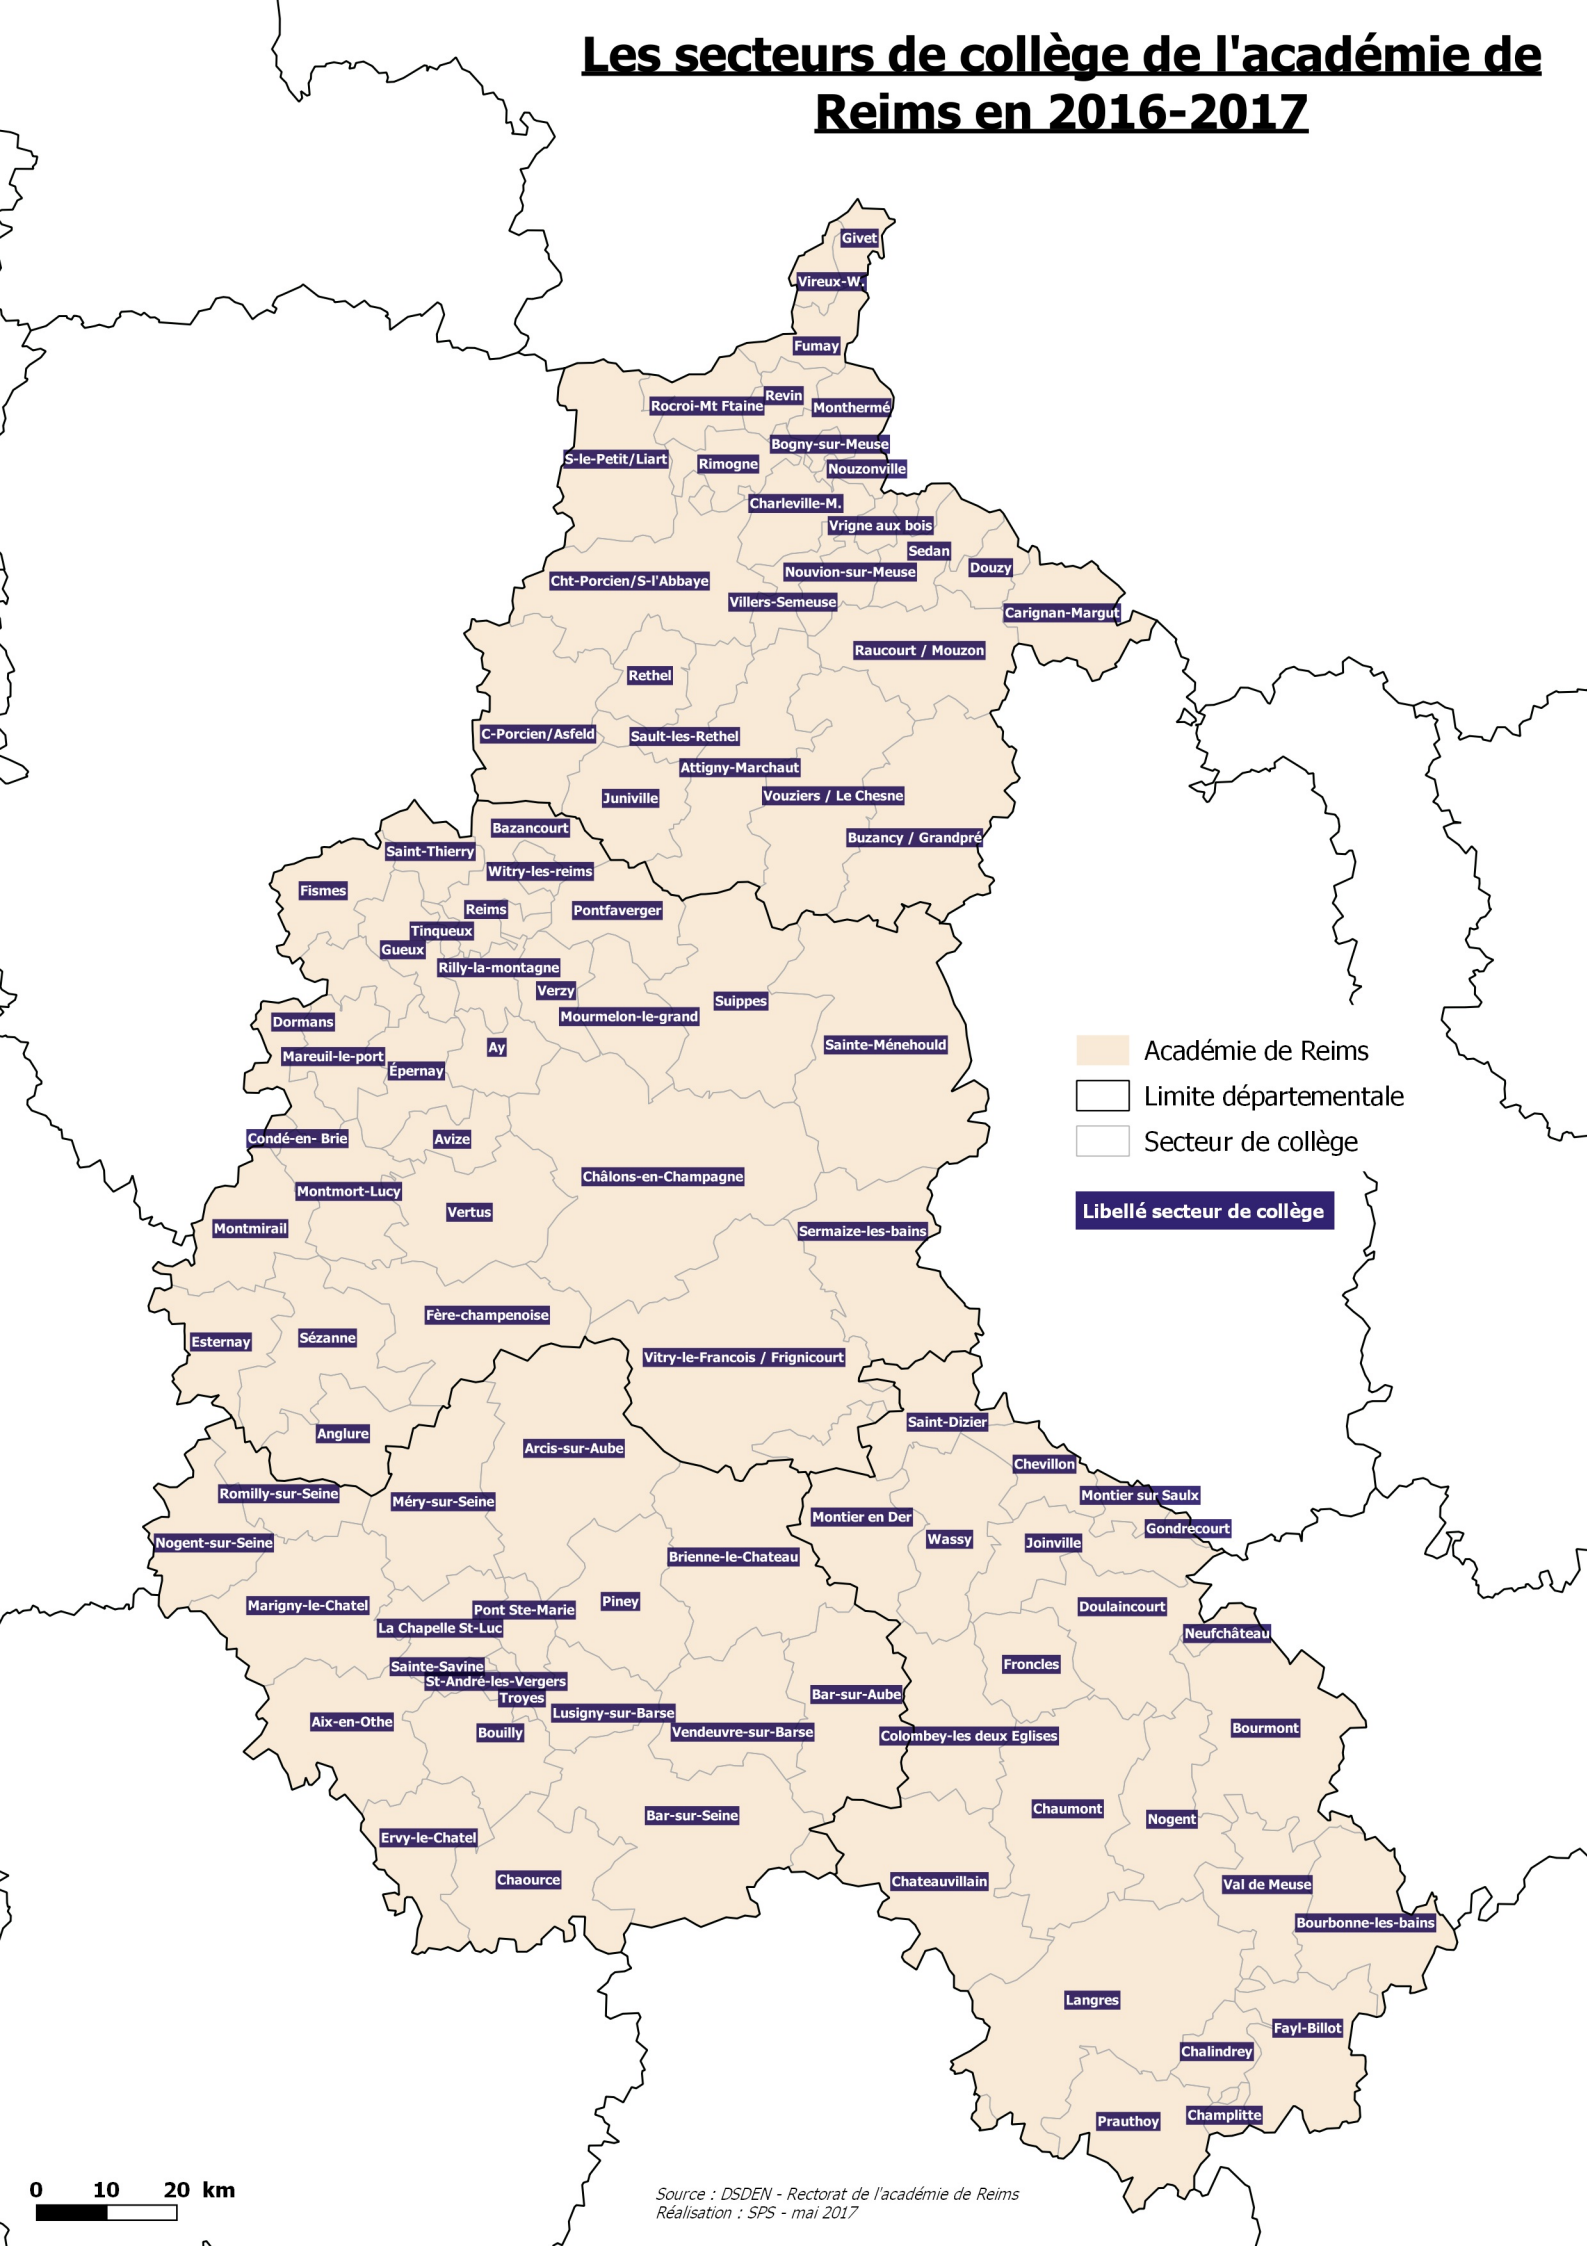

Les secteurs de collège de l'académie de Reims en 2016-2017

- Givet
- Vireux-W.
- Fumay
- Rocroi-Mt Ftaine
- Revin
- Monthermé
- Bogny-sur-Meuse
- S-le-Petit/Liart
- Rimogne
- Nouzonville
- Charleville-M.
- Vrigne aux bois
- Sedan
- Douzy
- Cht-Porcien/S-l'Abbaye
- Nouvion-sur-Meuse
- Villers-Semeuse
- Raucourt / Mouzon
- Carignan-Margut
- Rethel
- C-Porcien/Asfeld
- Sault-les-Rethel
- Attigny-Marchaut
- Juniville
- Vouziers / Le Chesne
- Bazancourt
- Saint-Thierry
- Witry-les-reims
- Buzancy / Grandpré
- Fismes
- Reims
- Pontfaverger
- Tinqueux
- Gueux
- Rilly-la-montagne
- Verzy
- Mourmelon-le-grand
- Suippes
- Dormans
- Mareuil-le-port
- Épernay
- Ay
- Sainte-Ménéhould
- Condé-en-Brie
- Avize
- Châlons-en-Champagne
- Montmort-Lucy
- Vertus
- Sermaize-les-bains
- Montmirail
- Esternay
- Sézanne
- Fère-champenoise
- Vitry-le-Francois / Frignicourt
- Anglure
- Arcis-sur-Aube
- Saint-Dizier
- Chevillon
- Romilly-sur-Seine
- Méry-sur-Seine
- Montier sur Saulx
- Nogent-sur-Seine
- Brienne-le-Chateau
- Montier en Der
- Wassy
- Joinville
- Gondrecourt
- Marigny-le-Chatel
- La Chapelle St-Luc
- Piney
- Doulaincourt
- Sainte-Savine
- St-André-les-Vergers
- Troyes
- Bar-sur-Aube
- Froncles
- Aix-en-Othe
- Bouilly
- Lusigny-sur-Barse
- Vendeuvre-sur-Barse
- Colombey-les-deux-Eglises
- Bourmont
- Ervy-le-Chatel
- Bar-sur-Seine
- Chaumont
- Nogent
- Chauce
- Chateauvillain
- Chateaufort
- Vai de Meuse
- Bourbonne-les-bains
- Langres
- Fayl-Billot
- Chalindrey
- Prauthoy
- Champlitte