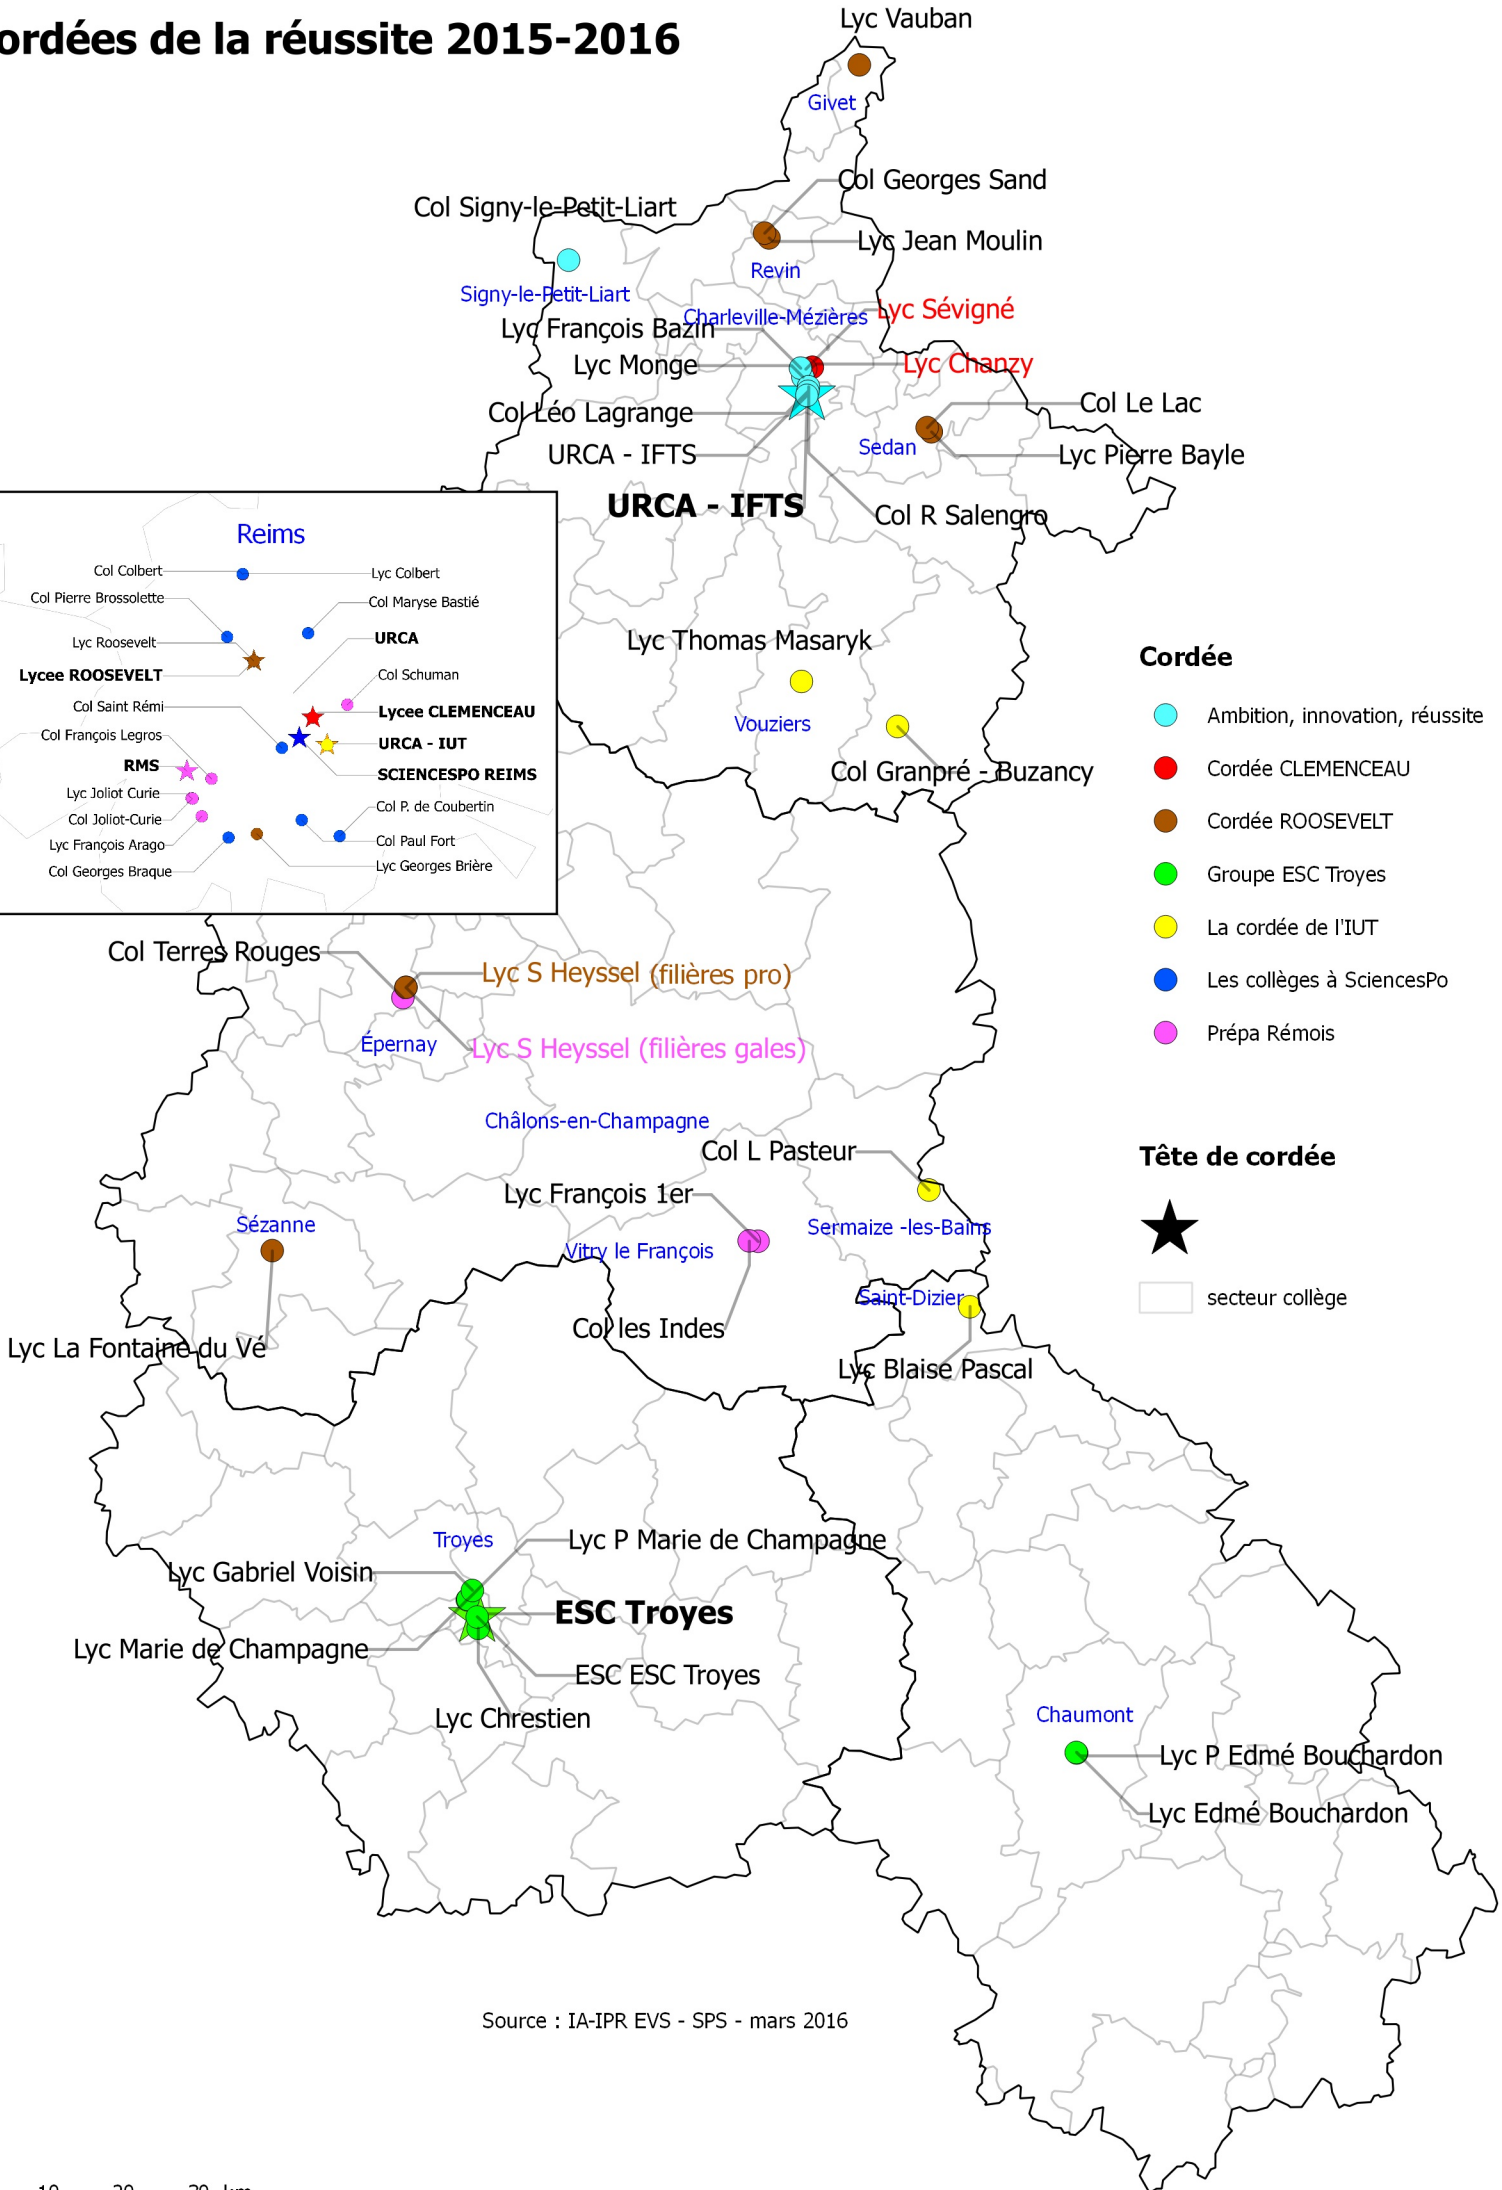

Cordées de la réussite 2015-2016

- Cordée**
- Ambition, innovation, réussite
 - Cordée CLEMENCEAU
 - Cordée ROOSEVELT
 - Groupe ESC Troyes
 - La cordée de l'IUT
 - Les collèges à SciencesPo
 - Prépa Rémois

- Tête de cordée**
- ★
 - secteur collège

Source : IA-IPR EVS - SPS - mars 2016