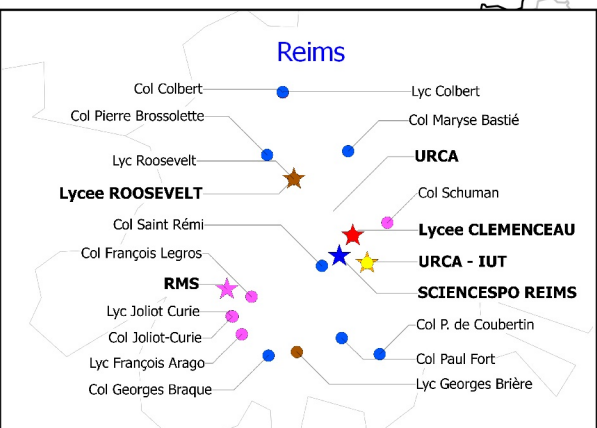

Cordées de la réussite 2015-2016

- Cordée**
- Ambition, innovation, réussite
 - Cordée CLEMENCEAU
 - Cordée ROOSEVELT
 - Groupe ESC Troyes
 - La cordée de l'IUT
 - Les collèges à SciencesPo
 - Prépa Rémois

- Tête de cordée**
- ★
 - secteur collège

Source : IA-IPR EVS - SPS - mars 2016